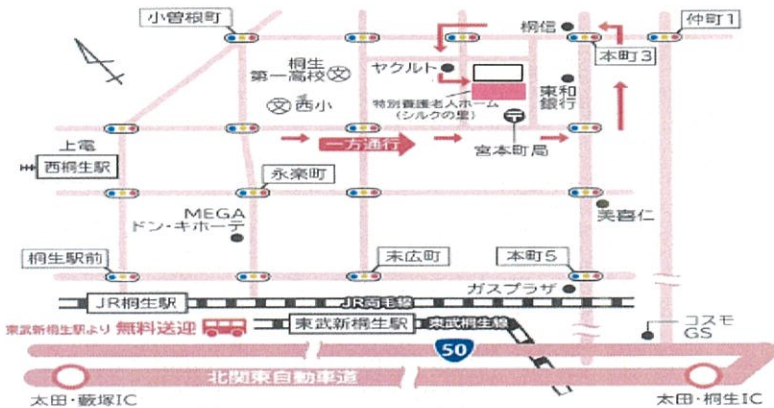

# 介護職員初任者研修 受講生募集！！(通信)

介護に必要な  
知識・技術  
が身につく

施設実習で  
実践的に学ぶ

介護職への  
スタートライン  
資格を取得

研修期間	令和6年11月1(金)～ 令和7年3月31日(月) / 月曜日コース 通信(一部金曜日)
募集締切	令和6年10月25日(金) ※11/1(金) オリエンテーション後、授業となります。
研修会場	社会福祉法人 絹乃会 特別養護老人ホーム シルクの里 住所： 群馬県桐生市宮本町1丁目12-34 TEL： 0277-20-6622 ※問い合わせは下記まで
研修時間	9:00～16:30 ※11/1(金)オリエンテーション後、授業となります。
受講料	75,000 円 (消費税別、テキスト代別) ※施設ご紹介割有
定員	15 名 (7名以下の場合には開講を中止する場合があります)

# 研 研 概 要

研修目的	高齢者の増加に伴い介護職に従事する人材が不足し、その育成が急務となっている。介護職員初任者研修の資格取得講座を実施することにより、多様化するニーズに対応した適切な介護サービスを提供するために必要な、身体介護や生活援助に関する知識、技術を習得することによって介護サービスに従事できる人材育成を目的とする。						
研修場所	講義・演習：特別養護老人ホーム シルクの里（多目的ホール） 実習：指定実習施設						
学習の流れ							
<b>受講申込み</b> 【①申込書郵送】【②FAX申込】のいずれかでお申込み頂けます！ お申込み前に不明なことがあればお電話か、ご来校頂ければ、詳しくご説明いたします。	<b>オリエンテーション</b> 学習の進め方を丁寧にご案内します。約1時間程度実施します。日程が合わない場合はご相談ください。後日個別での対応も可能です。						
<b>受講開始【自宅学習課題・スクーリング】</b> オリエンテーション参加後から以下の2点を進めていきます。 ①自宅学習課題…テキストを見ながら学習し課題を解いていただく問題集です ②スクーリング(21日間の授業)…以下の日程にご参加ください ※やむを得ず出席できない日程は無料で振替補講ができます。							
<b>修了</b> スクーリング21日目を受講し、最後の1時間で実施する修了試験に合格すれば修了となります。万が一不合格でも合格するまでしっかりサポートしますのでご安心ください。							
スクーリング日程表 午前の講義 9：00～12：20 午後の講義 13：10～16：30							
スクーリング 1	11月1日(金)	スクーリング 6	12月9日(月)	スクーリング 11	1月20日(月)	スクーリング 16	2月24日(月)
スクーリング 2	11月4日(月)	スクーリング 7	12月16日(月)	スクーリング 12	1月27日(月)	スクーリング 17	3月3日(月)
スクーリング 3	11月11日(月)	スクーリング 8	12月23日(月)	スクーリング 13	2月3日(月)	スクーリング 18	3月10日(月)
スクーリング 4	11月18日(月)	スクーリング 9	1月6日(月)	スクーリング 14	2月10日(月)	スクーリング 19	3月17日(月)
スクーリング 5	12月2日(月)	スクーリング 10	1月13日(月)	スクーリング 15	2月17日(月)	スクーリング 20	施設実習1日
※11/1(金) オリエンテーション 8:30～9:00						スクーリング 21	3月31日(月)
受講資格	介護業務に従事することを希望する者						
受講手続	下記まで、お電話にてお問合せ下さい。 介護職員初任者研修の申込書類一式を郵送いたします。（お電話でのお申込みも可） 【問合せ】有限会社さくら介護支援サービスセンター さくらカルチャーセンター ☎ 0276-60-2941 （土日祝日を除く 9：00～17：30）						
受講料等	受講料：75,000円（消費税別、テキスト代別） ＊その他、個人に帰属するものは自己負担とする						
使用テキスト	介護職員初任者研修テキスト 全2巻（中央法規出版）						
その他	無料駐車場あり						

## 【会場案内図】

- ◆最寄り駅  
上毛電気鉄道 上毛線 西桐生駅から0.6km  
JR両毛線 桐生駅から0.6km  
上毛電気鉄道 上毛線 丸山下駅から1.6km

- ◆交通手段  
JR桐生駅より徒歩10分 西桐生駅より徒歩7分